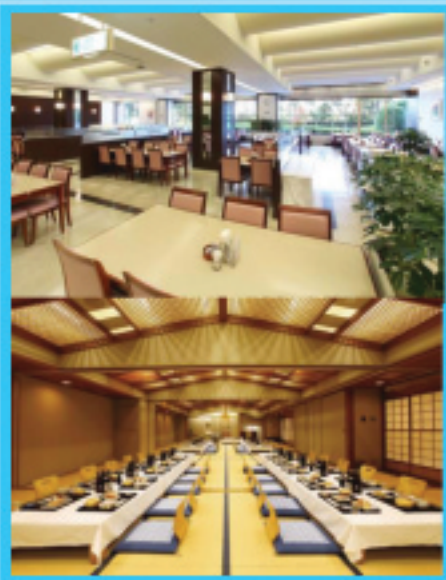

MITCホテル(提携販売)

幕張に位置し、388部屋なので、
海外団体に非常に利用しやすいホテルです。

MIT 幕張国際研修センター
Makuhari International Training center

〒261-0021東京都千葉市美浜区ひび野1-1
幕張国際研修センター4階
TEL : 043-213-5271 FAX: 043-213-5272

羽田空港-----→海浜幕張 約50分
(JR 京葉線・海浜幕張駅下車)
成田空港-----→海浜幕張 約40分
(JR 京葉線・海浜幕張駅下車)