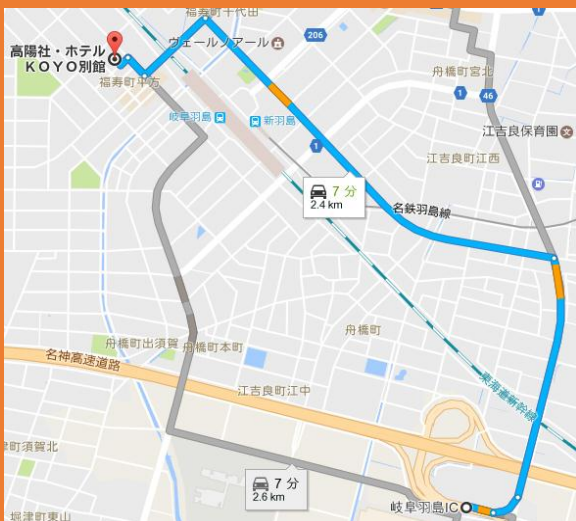

心からのおもてなし、新しい思い出をまたひとつ
HOTEL KOYO ANNEX
 Copyright©WORLD TRAVEL Co.,Ltd. All rights reserved.

〒501-6304
 岐阜県羽島市福寿町平方6-25
 TEL 058-398-7211
 FAX 058-398-7231

電車でお越しの場合

東海道新幹線 岐阜羽島駅より徒歩3分

名鉄羽島線 新羽島駅より徒歩3分

お車でお越しの場合

岐阜羽島ICを出て斜め左に折れて
 県道46号線に入る

- ↓
- 江吉良町南郷中（交差点）を左折
- ↓
- 福寿町千代田（交差点）を左折
- ↓
- 平方4を右折

中部国際空港からのアクセス

セントレアラインと知多半島道路を大府市上入道の
 国道302号線まで進み、有料道路大府西ICで知多
 半島を出る
 【25分 28.3km】

伊勢湾岸自動車道、高速飛鳥IC、伊勢湾岸自動車道
 を桑名市長島町松蔭の県道7号線まで進み、高速湾
 岸長島ICで伊勢湾岸自動車道を出る
 【16分 19.8km】

県道168号線と県道23号線を羽島市6丁目の目
 的地まで進む
 【46分 35.1km】